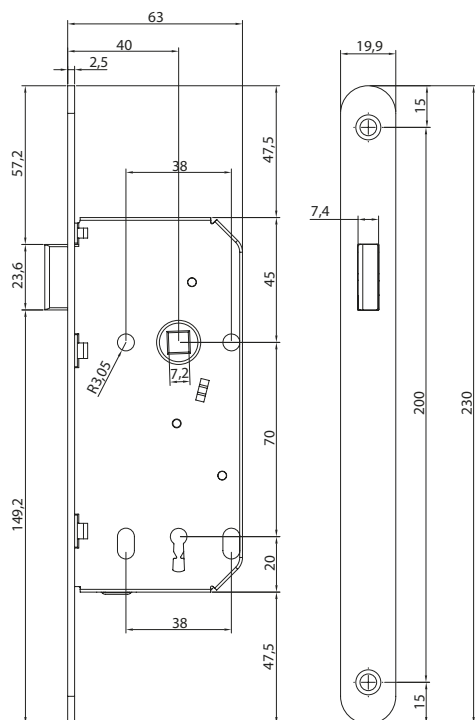

MAGNETIC **La serrure qui attire les compliments**

SERRURE ENCASTRÉE MAGNETIQUE

DESCRIPTION

La serrure magnétique THIRARD est adaptée aux standards du marché français. Elle s'installe comme toutes les serrures à encastrer classiques, sans perçage supplémentaire.

Attention, la peinture sur la tête pourrait gêner le mouvement du pêne dormant. L'autocollant "ne pas peindre" rappelle cette mise en garde.

VERSIONS

Sans clé (bec de cane)
Avec clé (1 clé)
À condamnation