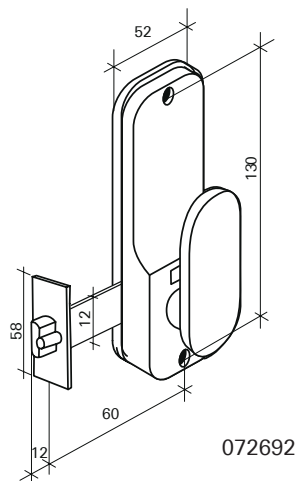

DESCRIPTION

Coffre en alliage moulé. Mécanisme à combinaison modifiable de 2 à 8 chiffres ou lettres.

8000 combinaisons possibles. Modification de la combinaison rapide. Réversible droite / gauche.

Pour porte épaisseur 32 à 55 mm maxi.

Livré avec jeu de rosaces pour cylindre profilé (modèle 072693). 5009 : changement de code sans démontage de l'appareil

VERSIONS

- Pêne applique (72691 et 5008)
- Adaptable sur serrure à encastrer existante (72693 / 72696)
- Pêne demi-tour à encastrer (72692)
- Pêne à crochet pour porte coulissante (72697)
- Modèle pour grille ou portail (5007 / 5008)

FINITIONS

Chromé mat

Laqué noir (5007 / 5008)

UTILISATION

Intérieur (sauf 5007 / 5008)

commercial@thirard.fr - www.thirard.fr

THIRARD S.A.S. 45, rue Jean Jaurès - B.P. 60004 - 80390 Fressenneville - France

Tél : +33 (0)3 22 60 26 50 - Fax : +33 (0)3 22 30 31 13

S.A.S. au capital de 182 939 € - RCS Amiens - Siret 615 780 095 00019 - APE 2572Z - TVA FR 32 615780095

5007 / 5008