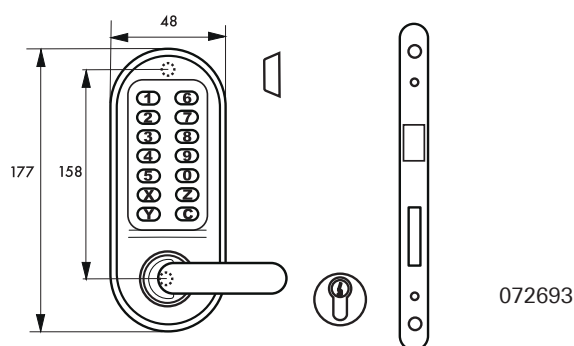

# **Verrous à code** - le secret de la sûreté

**UNE GAMME COMPLÈTE DE VERROUS DE SÛRETÉ À CODE  
POUR UNE GESTION FACILE ET PARTAGÉE DES ACCÈS**

Pêne en applique

072691

Pêne encastré

072692

à crochet

072697

005009

072693

072696

005007

005008

072691 / 5009

072692

072697

## DESCRIPTION

Coffre en alliage moulé. Mécanisme à combinaison modifiable de 2 à 8 chiffres ou lettres.

8000 combinaisons possibles. Modification de la combinaison rapide. Réversible droite / gauche.

Pour porte épaisseur 32 à 55 mm maxi.

Livré avec jeu de rosaces pour cylindre profilé (modèle 072693). 5009 : changement de code sans démontage de l'appareil