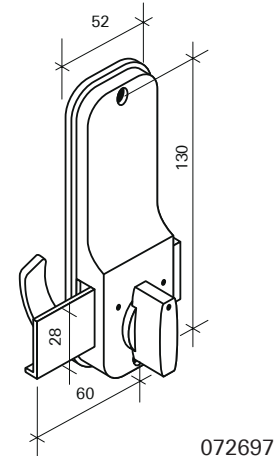

DESCRIPTION

Coffre en alliage moulé. Mécanisme à combinaison modifiable de 2 à 8 chiffres ou lettres.

8000 combinaisons possibles. Modification de la combinaison rapide. Réversible droite / gauche.

Pour porte épaisseur 32 à 55 mm maxi.

Livré avec jeu de rosaces pour cylindre profilé (modèle 072693). 5009 : changement de code sans démontage de l'appareil

VERSIONS

- Pêne applique (72691 et 5008)
- Adaptable sur serrure à encastrer existante (72693 / 72696)
- Pêne demi-tour à encastrer (72692)
- Pêne à crochet pour porte coulissante (72697)
- Modèle pour grille ou portail (5007 / 5008)

FINITIONS

Chromé mat

Laqué noir (5007 / 5008)

UTILISATION

Intérieur (sauf 5007 / 5008)

commercial@thirard.fr - www.thirard.fr

THIRARD S.A.S. 45, rue Jean Jaurès - B.P. 60004 - 80390 Fressenneville - France

Tél : +33 (0)3 22 60 26 50 - Fax : +33 (0)3 22 30 31 13

S.A.S. au capital de 182 939 € - RCS Amiens - Siret 615 780 095 00019 - APE 2572Z - TVA FR 32 615780095

5007 / 5008