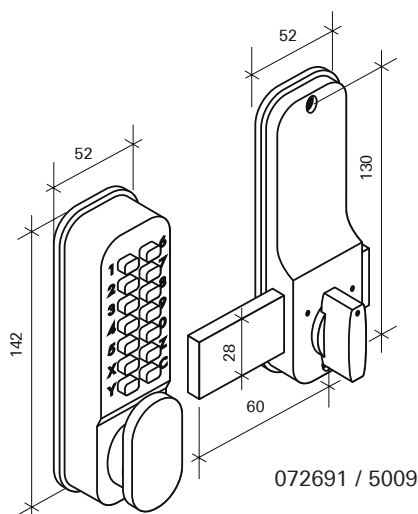

072691 / 5009