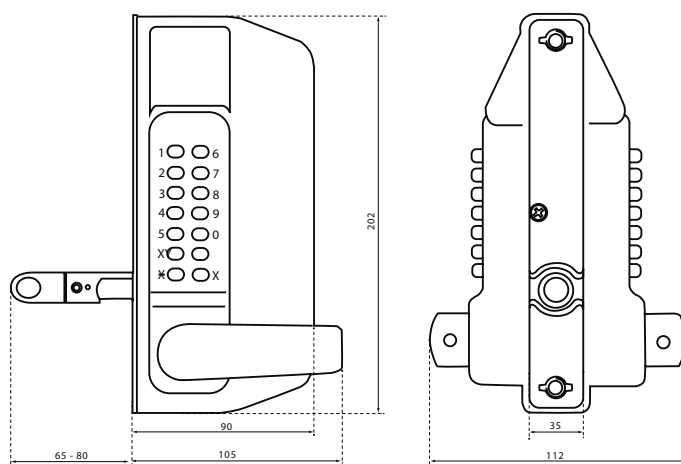

DESCRIPTION

Coffre en alliage moulé. Mécanisme à combinaison modifiable de 2 à 8 chiffres ou lettres.

8000 combinaisons possibles. Modification de la combinaison rapide. Réversible droite / gauche.

Pour porte épaisseur 32 à 55 mm maxi.

Livré avec jeu de rosaces pour cylindre profilé (modèle 072693). 5009 : changement de code sans démontage de l'appareil

VERSIONS

- Pêne applique (72691 et 5008)
- Adaptable sur serrure à encastrer existante (72693 / 72696)
- Pêne demi-tour à encastrer (72692)
- Pêne à crochet pour porte coulissante (72697)
- Modèle pour grille ou portail (5007 / 5008)

FINITIONS

Chromé mat

Laqué noir (5007 / 5008)

UTILISATION

Intérieur (sauf 5007 / 5008)

commercial@thirard.fr - www.thirard.fr

THIRARD S.A.S. 45, rue Jean Jaurès - B.P. 60004 - 80390 Fressenneville - France

Tél : +33 (0)3 22 60 26 50 - Fax : +33 (0)3 22 30 31 13

S.A.S. au capital de 182 939 € - RCS Amiens - Siret 615 780 095 00019 - APE 2572Z - TVA FR 32 615780095

5007 / 5008