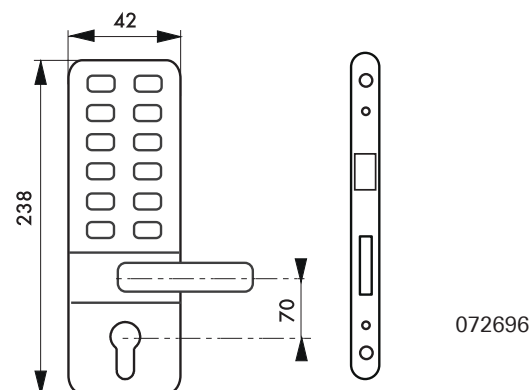

072692

072697

072696

DESCRIPTION

Coffre en alliage moulé. Mécanisme à combinaison modifiable de 2 à 8 chiffres ou lettres.

8000 combinaisons possibles. Modification de la combinaison rapide. Réversible droite / gauche.

Pour porte épaisseur 32 à 55 mm maxi.

Livré avec jeu de rosaces pour cylindre profilé (modèle 072693). 5009 : changement de code sans démontage de l'appareil

VERSIONS

- Pêne applique (72691 et 5008)
- Adaptable sur serrure à encastrer existante (72693 / 72696)
- Pêne demi-tour à encastrer (72692)
- Pêne à crochet pour porte coulissante (72697)
- Modèle pour grille ou portail (5007 / 5008)

FINITIONS

Chromé mat

Laqué noir (5007 / 5008)

UTILISATION

Intérieur (sauf 5007 / 5008)

commercial@thirard.fr - www.thirard.fr

THIRARD S.A.S. 45, rue Jean Jaurès - B.P. 60004 - 80390 Fressenneville - France

Tél : +33 (0)3 22 60 26 50 - Fax : +33 (0)3 22 30 31 13

S.A.S. au capital de 182 939 € - RCS Amiens - Siret 615 780 095 00019 - APE 2572Z - TVA FR 32 615780095