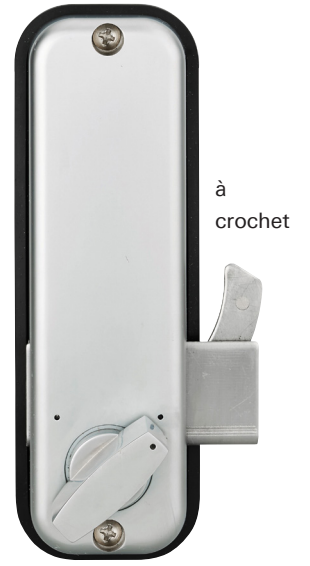

# **Verrous à code** - le secret de la sûreté

**UNE GAMME COMPLÈTE DE VERROUS DE SÛRETÉ À CODE  
POUR UNE GESTION FACILE ET PARTAGÉE DES ACCÈS**

Pêne en applique

072691

Pêne encastré

072692

à crochet

072697

## DESCRIPTION

Coffre en alliage moulé. Mécanisme à combinaison modifiable de 2 à 8 chiffres ou lettres.

8000 combinaisons possibles. Modification de la combinaison rapide. Réversible droite / gauche.

Pour porte épaisseur 32 à 55 mm maxi.

Livré avec jeu de rosaces pour cylindre profilé (modèle 072693). 5009 : changement de code sans démontage de l'appareil

## VERSIONS

- Pêne applique (72691 et 5008)
- Adaptable sur serrure à encastrer existante (72693 / 72696)
- Pêne demi-tour à encastrer (72692)
- Pêne à crochet pour porte coulissante (72697)
- Modèle pour grille ou portail (5007 / 5008)