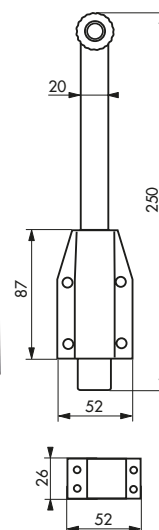

VERROU BAÏONNETTE

VERROU À PLAQUER

Description / Description / Descripción

Platine acier cambré. Pêne rond coulissant.
Cambered steel plate. Sliding round bolt.
 Pletina de acero curvado. Pestillo redondo deslizante.

Finition / Finish / Acabado

Zingué
 Zinc coated
 Cincado

Description / Description / Descripción

Corps et gâche à plaquer acier. Gâche plate
 Pêne plat coulissant.
Steel case and striker. Flat striker
Sliding flat bolt.

Cuerpo y cerradero de plastrón de acero.
 Cerradero plano. Pestillo plano deslizante.

Finition / Finish / Acabado

028022 - Zingué blanc.
 409034 - Laqué noir
 028022 - zinc bichromated plated
 409034 - black lacquered
 028022 - cincado bicromatado
 409034 - lacado negro

Designation	Boite	Colis.	Prix	Bac	Colis.	Prix	Blister				Colis.	Prix
							France	Euro 1	Euro 2	Euro 3		
VERROU BAIONNETTE 12 x 200 mm	0122008	10		9122009	20		4122004	4931101	4921102	4941100	10	
VERROU A PLAQUER 250 mm	0280227	10		9280228	20		4280223	4931095	4921096	4941094	10	
VERROU A PLAQUER RUSTIQUE 305 mm	-	-		-	-		4090341	4933211	4923212	4943210	10	