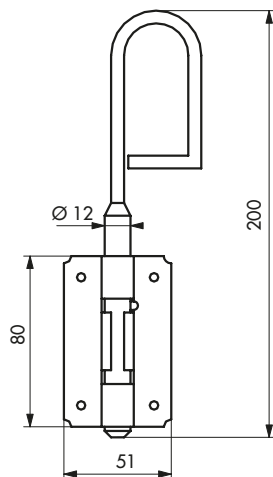

VERROU BAÏONNETTE

VERROU À PLAQUER

Description / Description / Descripción

Platine acier cambré. Pêne rond coulissant.
Cambered steel plate. Sliding round bolt.
 Pletina de acero curvado. Pestillo redondo deslizante.

Finition / Finish / Acabado

Zingué
 Zinc coated
 Cincado

Description / Description / Descripción

Corps et gâche à plaquer acier. Gâche plate
 Pêne plat coulissant.
Steel case and striker. Flat striker
Sliding flat bolt.

Cuerpo y cerradero de plastrón de acero.
 Cerradero plano. Pestillo plano deslizante.

Finition / Finish / Acabado

028022 - Zingué blanc.
 409034 - Laqué noir
 028022 - zinc bichromated plated
 409034 - black lacquered
 028022 - cincado bicromatado
 409034 - lacado negro

Designation	Boite	Colis.	Prix	Bac	Colis.	Prix	Blister				Colis.	Prix
							France	Euro 1	Euro 2	Euro 3		
VERROU BAIONNETTE 12 x 200 mm	0122008	10		9122009	20		4122004	4931101	4921102	4941100	10	
VERROU A PLAQUER 250 mm	0280227	10		9280228	20		4280223	4931095	4921096	4941094	10	
VERROU A PLAQUER RUSTIQUE 305 mm	-	-		-	-		4090341	4933211	4923212	4943210	10	