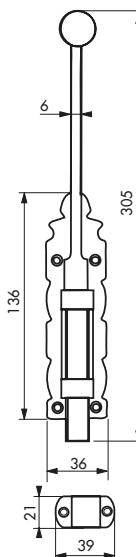

VERROU BAÏONNETTE

VERROU À PLAQUER

Description / Description / Descripción

Platine acier cambré. Pêne rond coulissant.
Cambered steel plate. Sliding round bolt.
 Pletina de acero curvado. Pestillo redondo deslizante.

Finition / Finish / Acabado

Zingué
 Zinc coated
 Cincado

Description / Description / Descripción

Corps et gâche à plaquer acier. Gâche plate
 Pêne plat coulissant.
Steel case and striker. Flat striker
Sliding flat bolt.

Cuerpo y cerradero de plastrón de acero.
 Cerradero plano. Pestillo plano deslizante.

Finition / Finish / Acabado

028022 - Zingué blanc.
 409034 - Laqué noir
 028022 - zinc bichromated plated
 409034 - black lacquered
 028022 - cincado bicromatado
 409034 - lacado negro

Designation	Boite	Colis.	Prix	Bac	Colis.	Prix	Blister				Colis.	Prix
							France	Euro 1	Euro 2	Euro 3		
VERROU BAIONNETTE 12 x 200 mm	0122008	10		9122009	20		4122004	4931101	4921102	4941100	10	
VERROU A PLAQUER 250 mm	0280227	10		9280228	20		4280223	4931095	4921096	4941094	10	
VERROU A PLAQUER RUSTIQUE 305 mm	-	-		-	-		4090341	4933211	4923212	4943210	10	